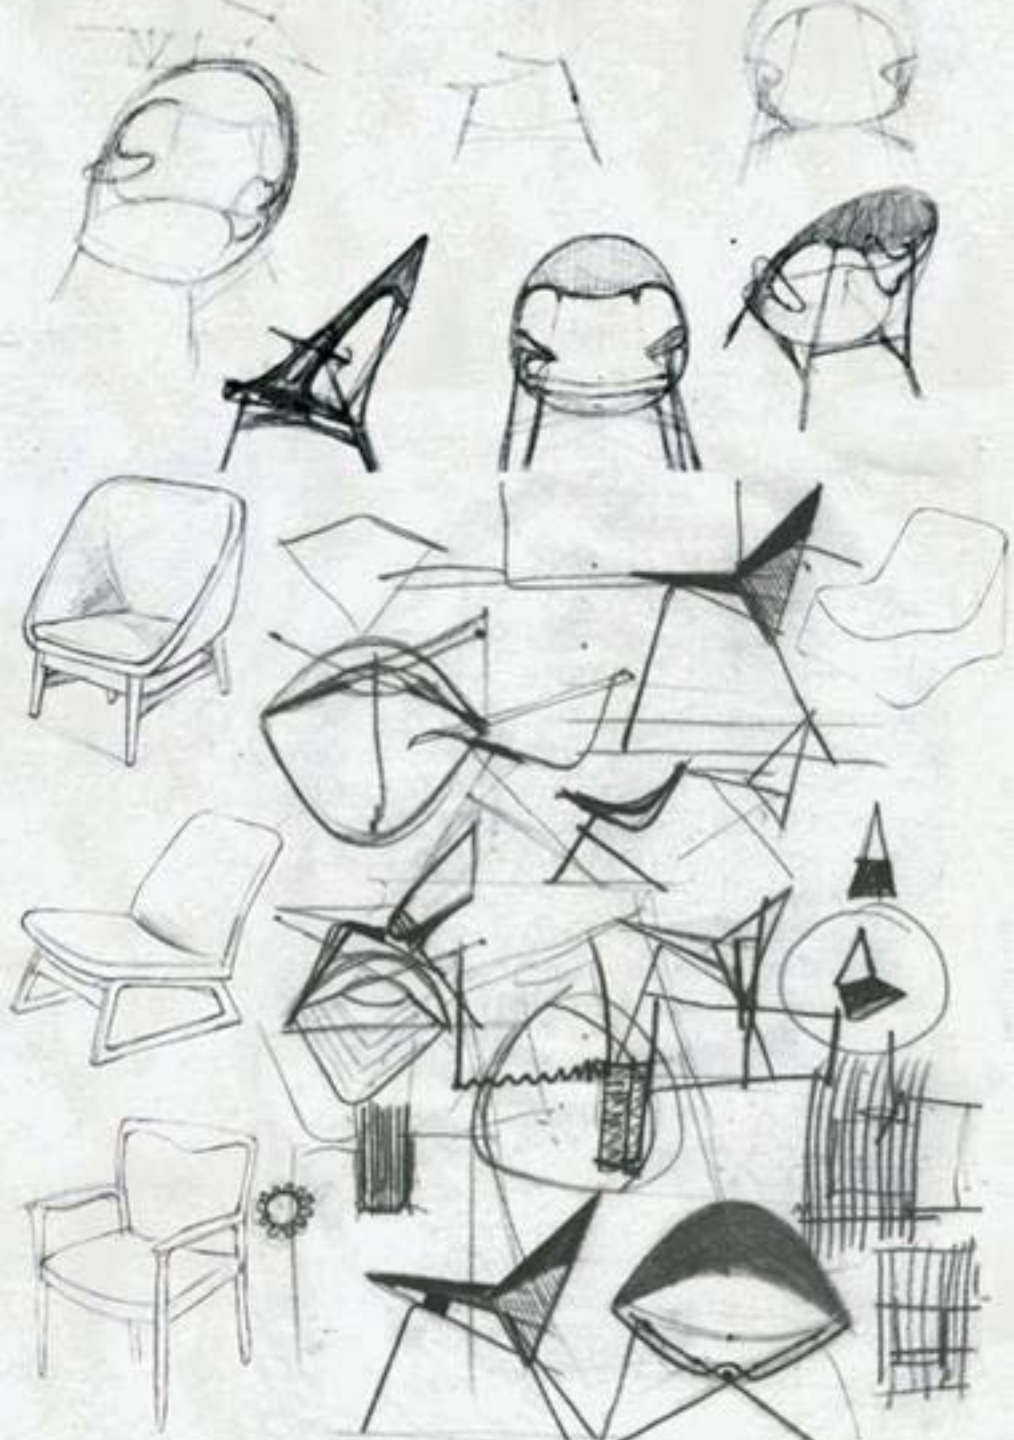

NOVAH[®]
OFFICE FURNITURE

&

**MATZ
FORM**

MATZ
FORM

MATZ FORM

Soren Matz Founder

2005年，丹麦人Soren Matz在上海创立了Matz Form。

MatzForm产品系列里有许多50-60年代的经典设计，我们重新拿下版权并在中国制造。MatzForm不仅把已被遗忘地那些斯堪的纳维亚经典设计中的“深海遗珠”重新打捞回来，同时也和世界各地的新锐设计师展开合作。

MatzForm致力于为客户提供经久的高品质家具

Philosophy

MatzForm furniture is timeless, durable, and eminently functional.

- 精湛手工艺
- 每个部件都在传统榫卯结构下无缝衔接，装配完成的新作品在纯熟工匠的手中打磨到最为精准与柔软的弧度，软包工艺更是凸显了丹麦产品持久的舒适度。
- 经典与永恒
- 简洁的线条之下隐藏的是丹麦设计永恒、环保与经久耐用的特性。它追逐的不是时尚潮流的过眼云烟，而是与高品质、高技艺相匹配的旷日持久。
- 原创的真实
- 设计师的原创作品受到极好的保护与尊重，而不是为了纯粹赚取利润的粗制滥造。

Matz Form项目案例

NOVAH一期上市产品

Petal Chair

A large flower Petal has fallen off the blossoming trees - we picked it up and created this chair

我们于落英之下的花瓣中
获得了这张座椅的灵感，
Petal Chair（“花瓣椅”）应运而生。

应用空间：公共休闲空间/餐厅

**Petal
Chair**

Petal Chair

Slingshot

The Slingshot is almost pulled out to its maximum and ready to "shoot out" whoever dare to sit in that comfortable curve.

Slingshot椅极具线条美感，尤其是椅背与扶手的优雅衔接，将人深深怀抱。椅座与椅背部分略带上扬的角度，使其拥有绝佳的坐感。